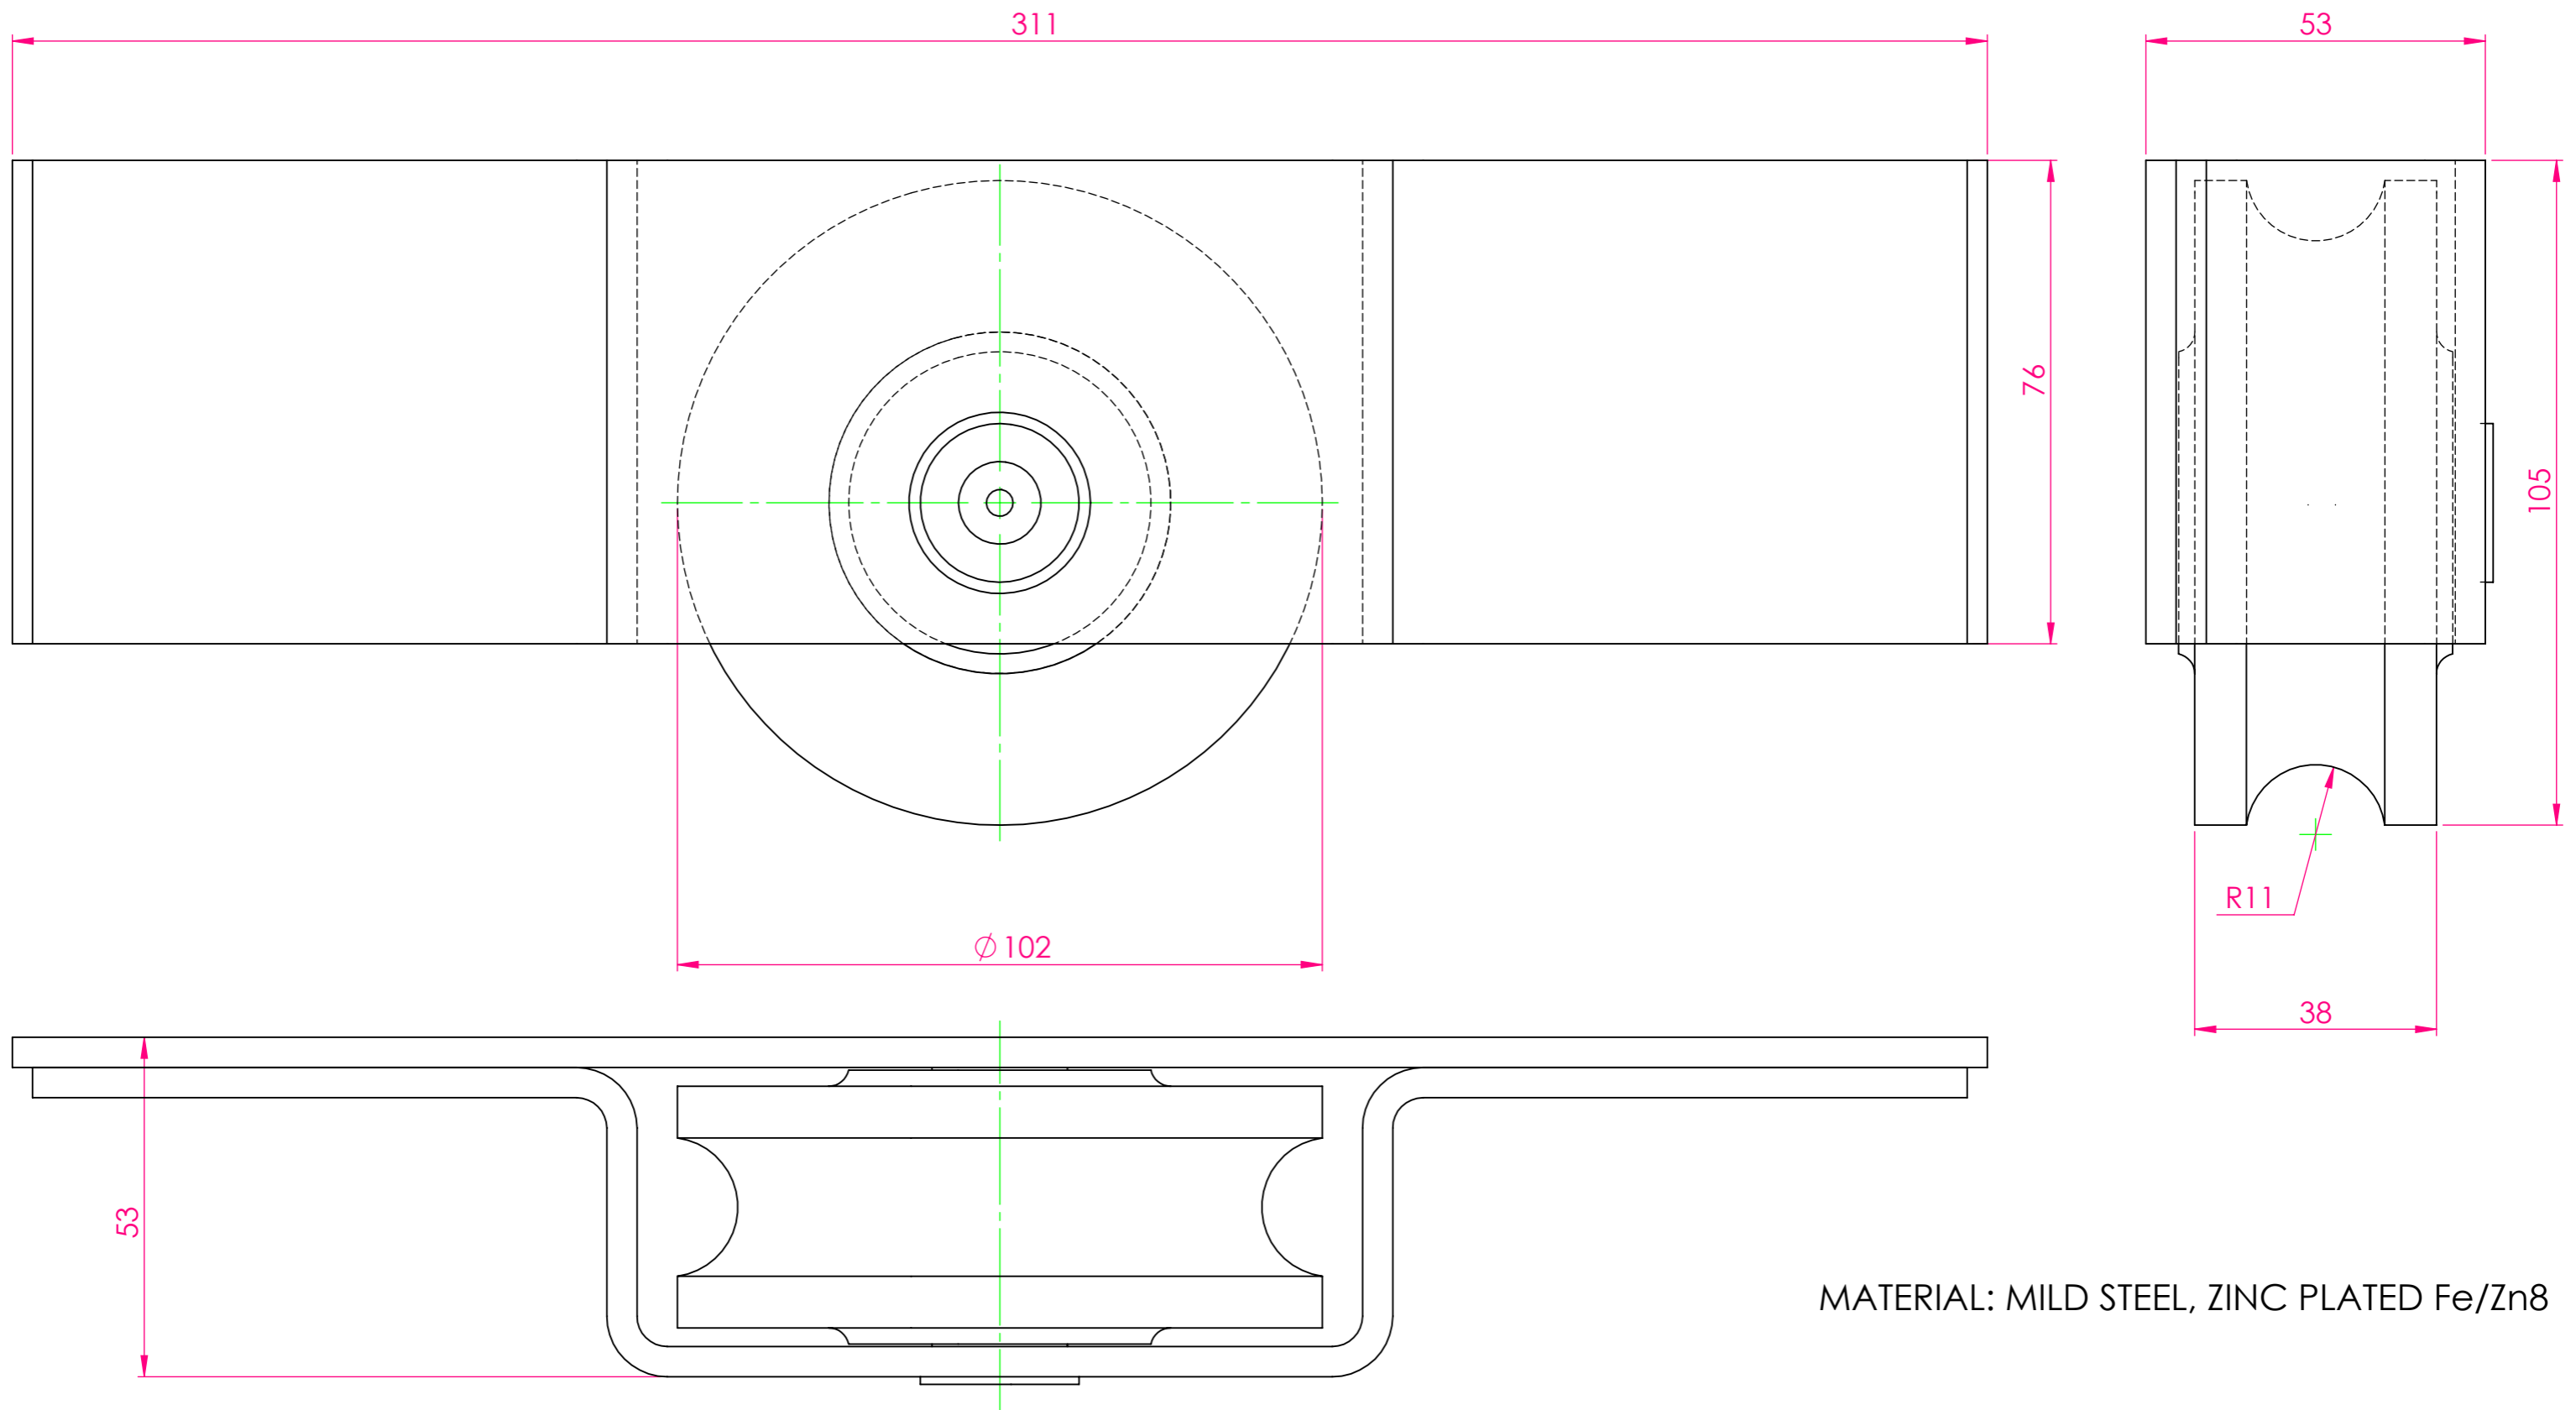

# 89-460 BOTTOM ROLLER METAL DOOR

MATERIAL: MILD STEEL, ZINC PLATED Fe/Zn8